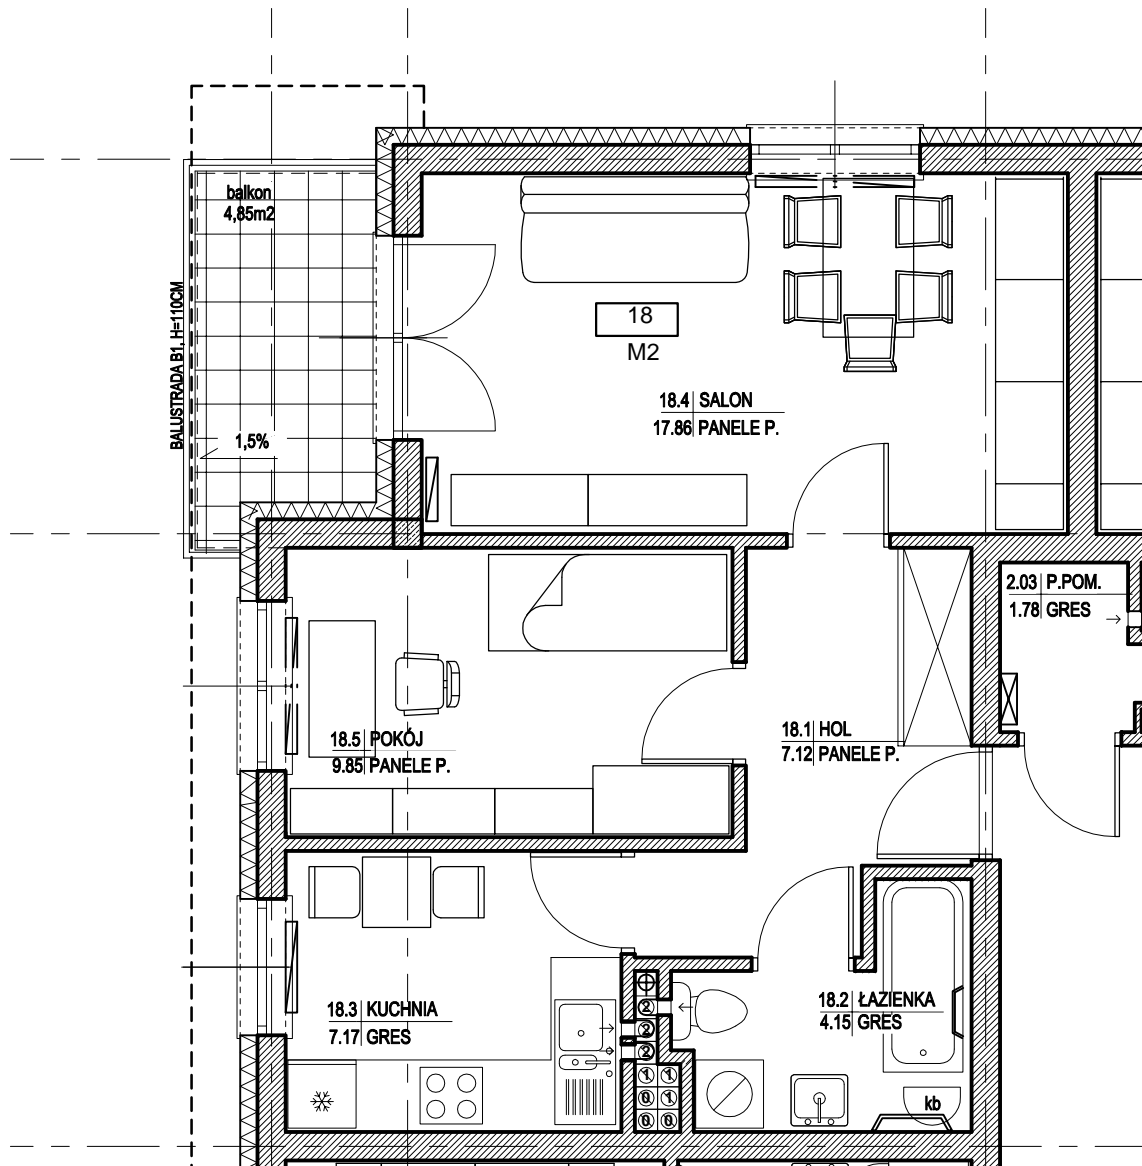

tel. 22 774-51-52, www.legionowodom.pl

MIESZKANIE NR 18 Piętro 2 2 pokojowe

NR POM.	NAZWA POMIESZCZENIA	POW. (M ²)
18.1	HOLL	7,12
18.2	ŁAZIENKA	4,15
18.3	KUCHNIA	7,17
18.4	SALON	17,86
18.5	POKÓJ	9,85
	RAZEM	46,15
18.6	BALKON	4,85

wizualizacja osiedla

Mieszkanie nr 18
2 Piętro
Powierzchnia 46,15m²

Uwaga:
Aranżacja lokalu przedstawiona na rzucie jest przykładowa.
W toku realizacji inwestycji mogą wystąpić niewielkie zmiany
w stosunku do informacji zawartych w karcie katalogowej.
Wizualizacje osiedla mają charakter poglądowy