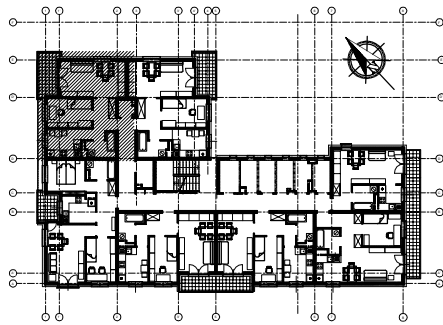

tel. 22 774-51-52, www.legionowodom.pl

MIESZKANIE NR 18 Piętro 2 2 pokojowe

NR POM.	NAZWA POMIESZCZENIA	POW. (M ²)
18.1	HOLL	7,12
18.2	ŁAZIENKA	4,15
18.3	KUCHNIA	7,17
18.4	SALON	17,86
18.5	POKÓJ	9,85
	RAZEM	46,15
18.6	BALKON	4,85

wizualizacja osiedla

Mieszkanie nr 18
2 Piętro
Powierzchnia 46,15m²

Uwaga:
Aranżacja lokalu przedstawiona na rzucie jest przykładowa.
W toku realizacji inwestycji mogą wystąpić niewielkie zmiany
w stosunku do informacji zawartych w karcie katalogowej.
Wizualizacje osiedla mają charakter poglądowy